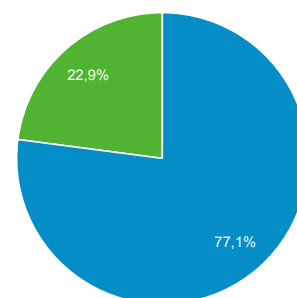

01 giu 2016 - 30 giu 2016

Panoramica del pubblico

Tutti gli utenti
100,00% Sessioni

Panoramica

■ New Visitor ■ Returning Visitor

Lingua	Sessioni	% Sessioni
1. it-it	600	29,21%
2. it	562	27,36%
3. en-us	425	20,69%
4. ru	207	10,08%
5. (not set)	118	5,74%
6. ru-ru	32	1,56%
7. pt-br	27	1,31%
8. en-gb	15	0,73%
9. en	9	0,44%
10. es-es	8	0,39%