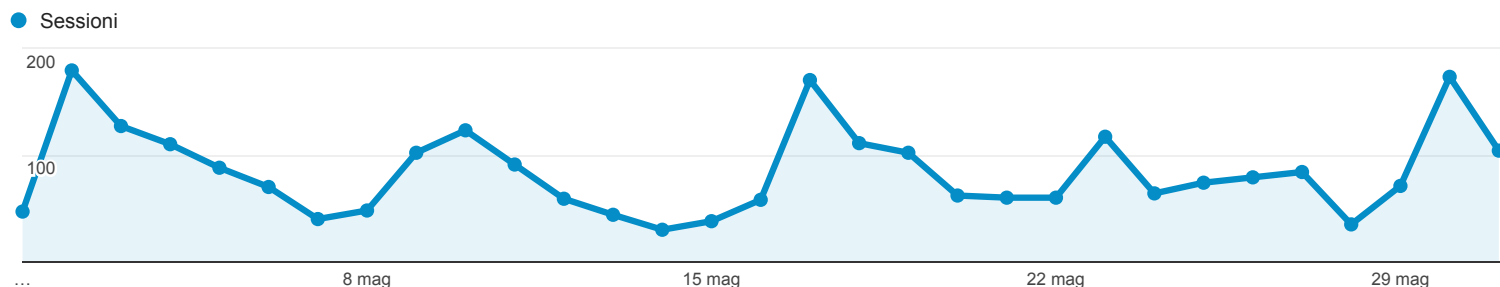

## Panoramica del pubblico

Tutti gli utenti  
100,00% Sessioni

### Panoramica

■ New Visitor ■ Returning Visitor

Lingua	Sessioni	% Sessioni
1. it-it	753	28,74%
2. en-us	711	27,14%
3. it	694	26,49%
4. ru	269	10,27%
5. ru-ru	62	2,37%
6. en	31	1,18%
7. pt-br	20	0,76%
8. fr	12	0,46%
9. en-gb	10	0,38%
10. es	9	0,34%