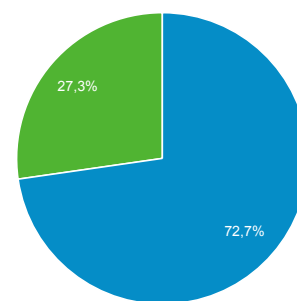

01 apr 2016 - 30 apr 2016

Panoramica del pubblico

Tutti gli utenti
100,00% Sessioni

Panoramica

■ New Visitor ■ Returning Visitor

Lingua	Sessioni	% Sessioni
1. it-it	770	30,75%
2. it	743	29,67%
3. en-us	567	22,64%
4. ru	163	6,51%
5. (not set)	112	4,47%
6. ru-ru	42	1,68%
7. es	18	0,72%
8. pt-br	17	0,68%
9. en	13	0,52%
10. en-gb	13	0,52%