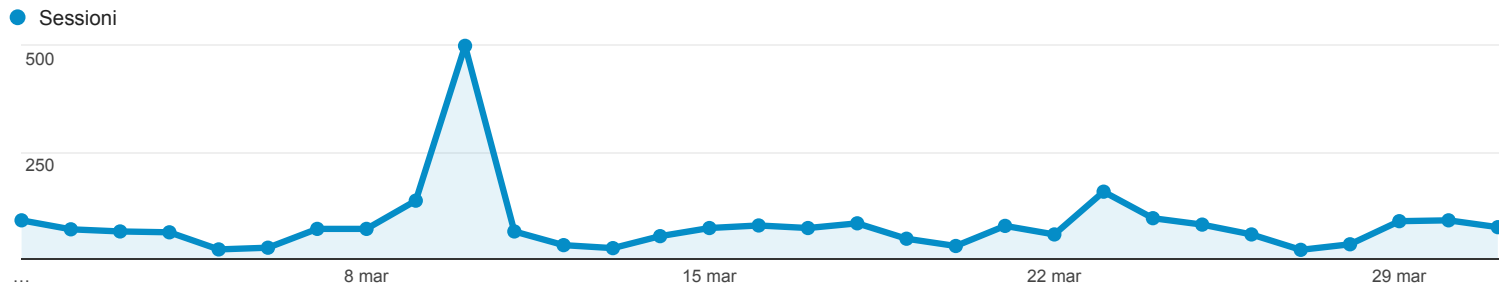

# Panoramica del pubblico

Tutti gli utenti  
100,00% Sessioni

## Panoramica

■ New Visitor ■ Returning Visitor

Lingua	Sessioni	% Sessioni
1. it-it	925	37,10%
2. it	693	27,80%
3. en-us	576	23,10%
4. ru	148	5,94%
5. ru-ru	53	2,13%
6. hr-hr	15	0,60%
7. en-gb	12	0,48%
8. en	11	0,44%
9. fr	8	0,32%
10. es	7	0,28%