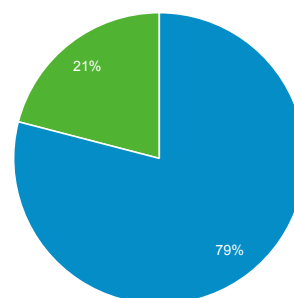

01 nov 2015 - 30 nov 2015

Panoramica del pubblico

Tutte le sessioni
100,00%

Panoramica

■ New Visitor ■ Returning Visitor

Lingua	Sessioni	% Sessioni
1. en-us	1.253	36,72%
2. it-it	865	25,35%
3. it	850	24,91%
4. (not set)	352	10,32%
5. en	28	0,82%
6. en-gb	18	0,53%
7. fr-fr	7	0,21%
8. ru-ru	5	0,15%
9. de	4	0,12%
10. es	4	0,12%