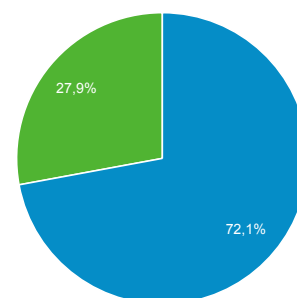

Lingua	Sessioni	% Sessioni
1. it-it	1.045	37,00%
2. it	862	30,52%
3. en-us	768	27,20%
4. (not set)	51	1,81%
5. en	35	1,24%
6. en-gb	21	0,74%
7. fr	8	0,28%
8. de	4	0,14%
9. c	3	0,11%
10. de-de	3	0,11%