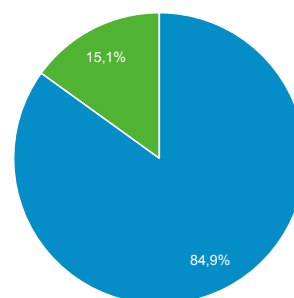

01 ago 2015 - 31 ago 2015

Panoramica del pubblico

Tutte le sessioni
100,00%

Panoramica

■ New Visitor ■ Returning Visitor

| Lingua | Sessions | % Sessions |
|--------------|----------|------------|
| 1. en-us | 765 | 37,78% |
| 2. it-it | 483 | 23,85% |
| 3. it | 383 | 18,91% |
| 4. (not set) | 325 | 16,05% |
| 5. en | 26 | 1,28% |
| 6. c | 7 | 0,35% |
| 7. fr | 6 | 0,30% |
| 8. en-gb | 5 | 0,25% |
| 9. pt-pt | 5 | 0,25% |
| 10. es-es | 4 | 0,20% |