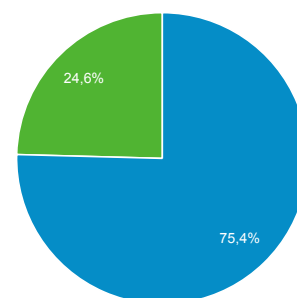

01 lug 2015 - 31 lug 2015

Panoramica del pubblico

Tutte le sessioni
100,00%

Panoramica

■ New Visitor ■ Returning Visitor

Lingua	Sessioni	% Sessioni
1. it-it	1.034	31,65%
2. it	776	23,75%
3. (not set)	704	21,55%
4. en-us	649	19,87%
5. en-gb	20	0,61%
6. en	19	0,58%
7. c	9	0,28%
8. fr	7	0,21%
9. de	6	0,18%
10. fr-fr	6	0,18%