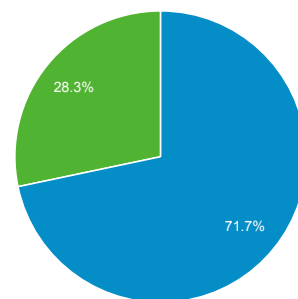

Lingua	Sessioni	% Sessioni
1. it-it	1.164	38,71%
2. it	970	32,26%
3. en-us	405	13,47%
4. (not set)	354	11,77%
5. fr	17	0,57%
6. c	14	0,47%
7. en	11	0,37%
8. es	10	0,33%
9. es-es	8	0,27%
10. de-de	7	0,23%