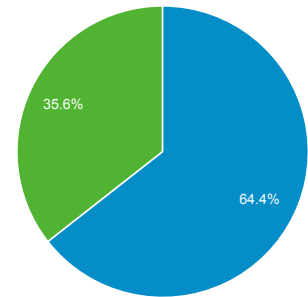

01 feb 2015 - 28 feb 2015

Panoramica del pubblico

Tutte le sessioni
100,00%

Panoramica

New Visitor Returning Visitor

| Lingua | Sessioni | % Sessioni |
|-----------|----------|------------|
| 1. it-it | 1.079 | 46,43% |
| 2. it | 898 | 38,64% |
| 3. en-us | 252 | 10,84% |
| 4. c | 18 | 0,77% |
| 5. en | 13 | 0,56% |
| 6. en-gb | 12 | 0,52% |
| 7. fr | 8 | 0,34% |
| 8. es | 6 | 0,26% |
| 9. de | 5 | 0,22% |
| 10. de-de | 4 | 0,17% |