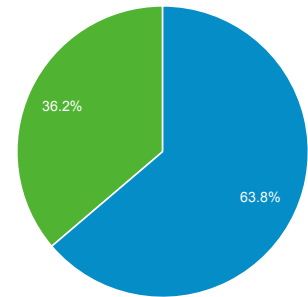

01 gen 2015 - 31 gen 2015

Panoramica del pubblico

Tutte le sessioni
100,00%

Panoramica

■ New Visitor ■ Returning Visitor

Lingua	Sessioni	% Sessioni
1. it-it	801	44,45%
2. it	619	34,35%
3. en-us	270	14,98%
4. c	27	1,50%
5. ru	25	1,39%
6. en	20	1,11%
7. en-gb	7	0,39%
8. fr	6	0,33%
9. fr-fr	5	0,28%
10. es	3	0,17%