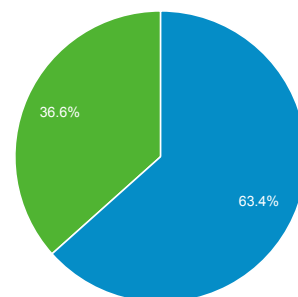

Lingua	Sessioni	% Sessioni
1. it-it	892	46,73%
2. it	764	40,02%
3. en-us	158	8,28%
4. ru	38	1,99%
5. en	16	0,84%
6. c	11	0,58%
7. de	3	0,16%
8. en-gb	3	0,16%
9. es	3	0,16%
10. ru-ru	3	0,16%